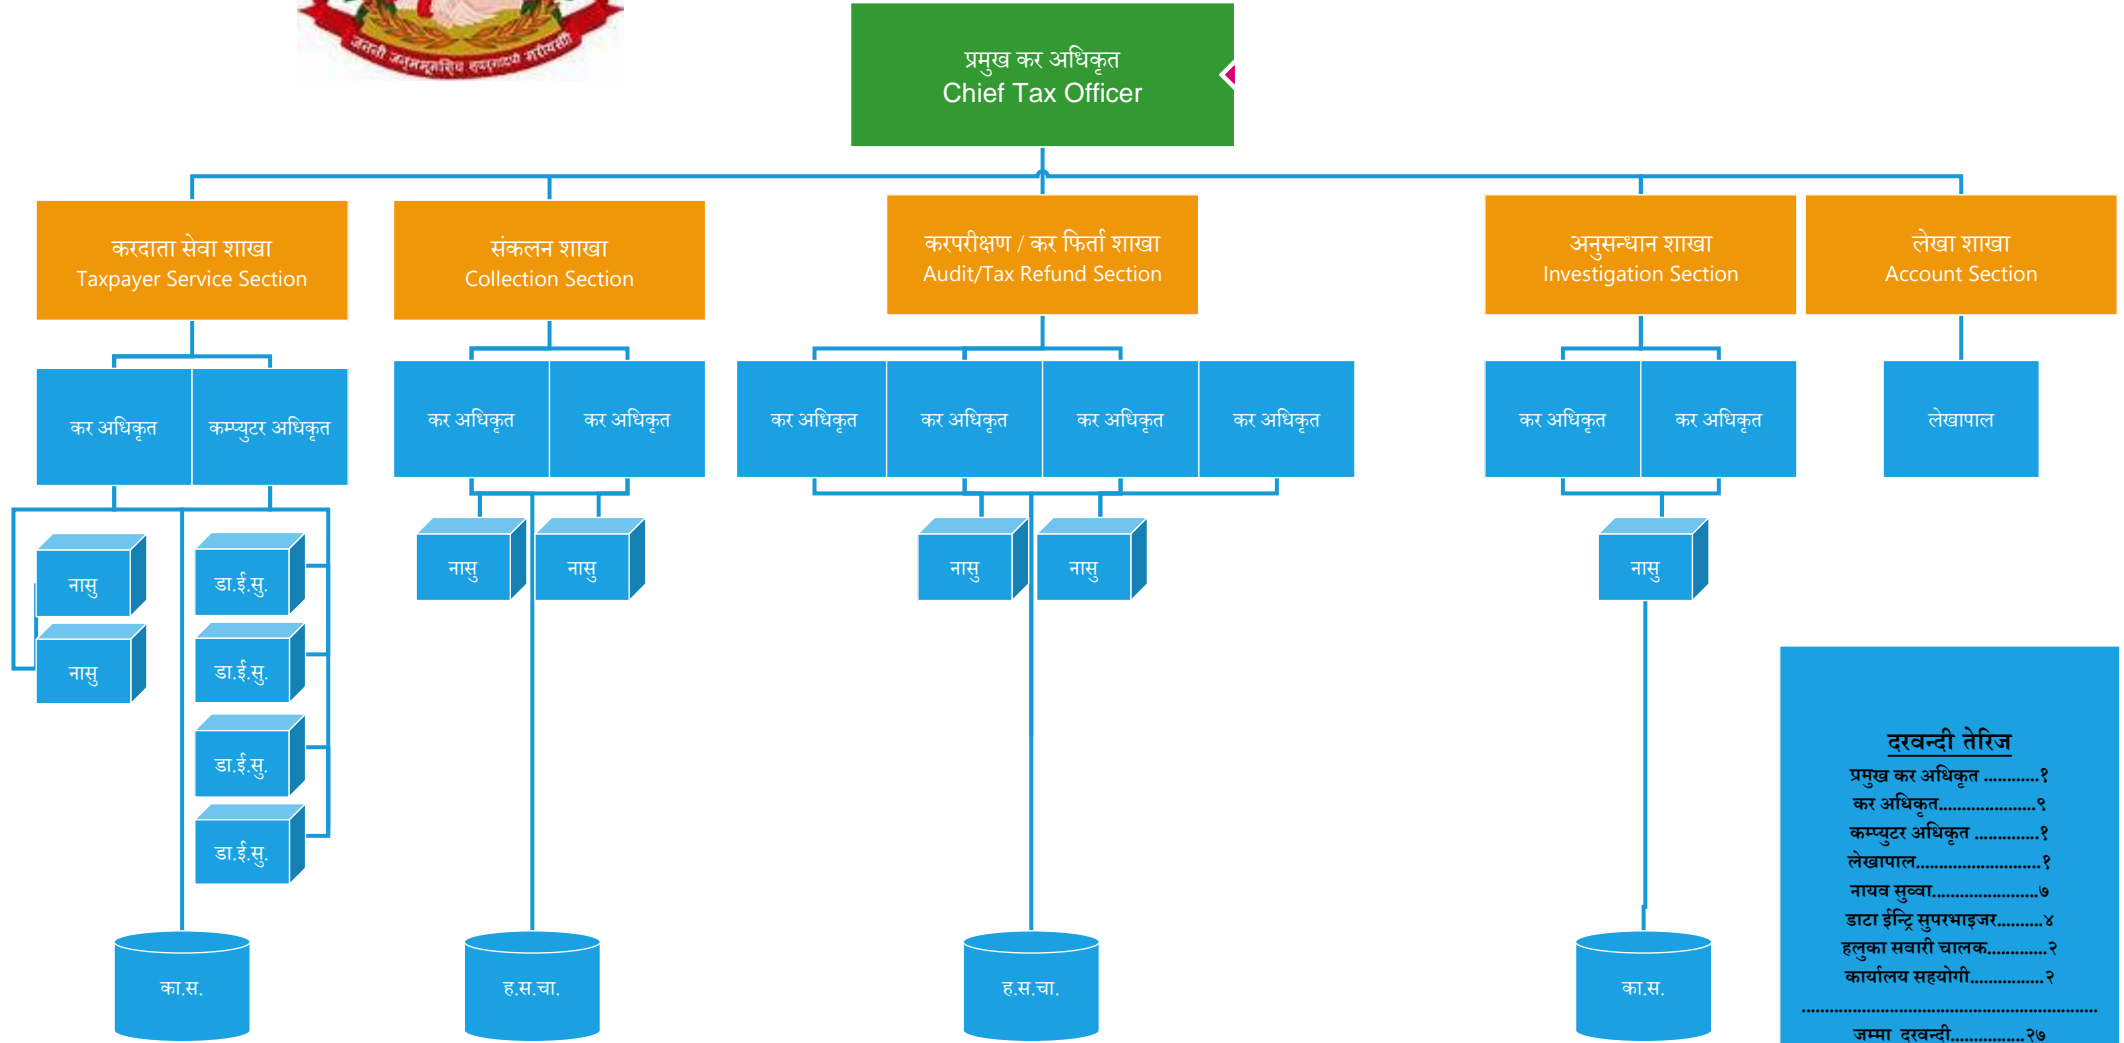

नेपाल सरकार
अर्थ मन्त्रालय
आन्तरिक राजस्व विभाग
आन्तरिक राजस्व कार्यालय टंगाल
संगठनात्मक चार्ट (Organization Chart)

दरवन्दी तेरिज

प्रमुख कर अधिकृत१
 कर अधिकृत.....१
 कम्प्युटर अधिकृत१
 लेखापाल.....१
 नायव सुब्बा.....७
 डाटा इन्ट्रि सुपरभाइजर.....४
 हलुका सवारी चालक.....२
 कार्यालय सहयोगी.....२

 जम्मा दरवन्दी.....२७